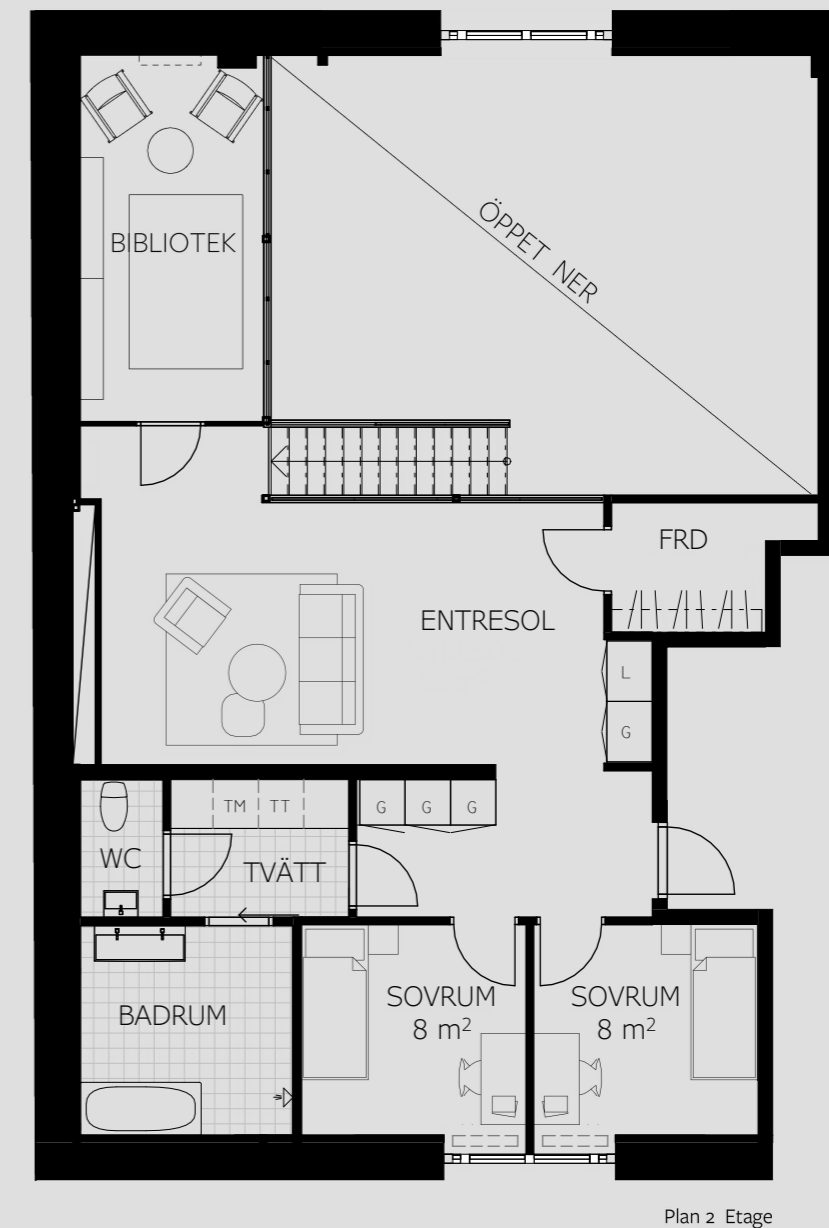

5 rum och kök
92 KVM + 88 KVM
180 kvadratmeter

- | | | | |
|-----|--------------------|----|---------------------------|
| L | Hatthylla | F | Integrerad fry |
| G | Garderob | IB | Inbyggnadshäll |
| SKJ | Skjutdörrsgarderob | U | Inbyggnadsugn |
| ST | Städsåp | DM | Diskmaskin |
| L | Linneskåp | TM | Tvättmaskin |
| H | Högsåp | TT | Torktumlare |
| VS | Väggsåp | KM | Plats för Kombivättmaskin |
| K | Integrerad kyl | R | Radiator |

Undertak finns i WC/D och BAD. Takhöjd ca 2,2 respektive 2,3 m.

Med reservation för ändringar / Datum 2026-05-05

Principsektion skala 1:200 A3