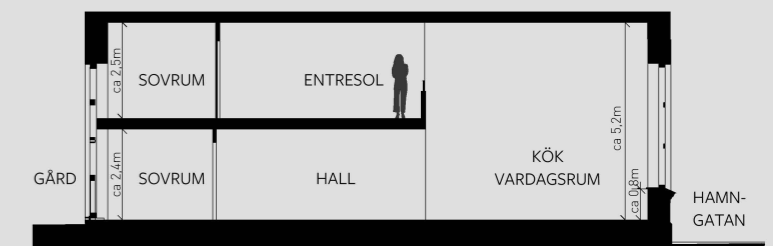

5 rum och kök
92 KVM + 88 KVM
180 kvadratmeter

- | | | | |
|-----|--------------------|----|---------------------------|
| L | Hatthylla | F | Integrerad fry |
| G | Garderob | IB | Inbyggnadshäll |
| SKJ | Skjutdörrsgarderob | U | Inbyggnadsugn |
| ST | Städsåp | DM | Diskmaskin |
| L | Linneskåp | TM | Tvättmaskin |
| H | Högsåp | TT | Torktumlare |
| VS | Väggsåp | KM | Plats för Kombivättmaskin |
| K | Integrerad kyl | R | Radiator |

Undertak finns i WC/D och BAD. Takhöjd ca 2,2 respektive 2,3 m.

Med reservation för ändringar / Datum 2026-05-05

Principsektion skala 1:200 A3