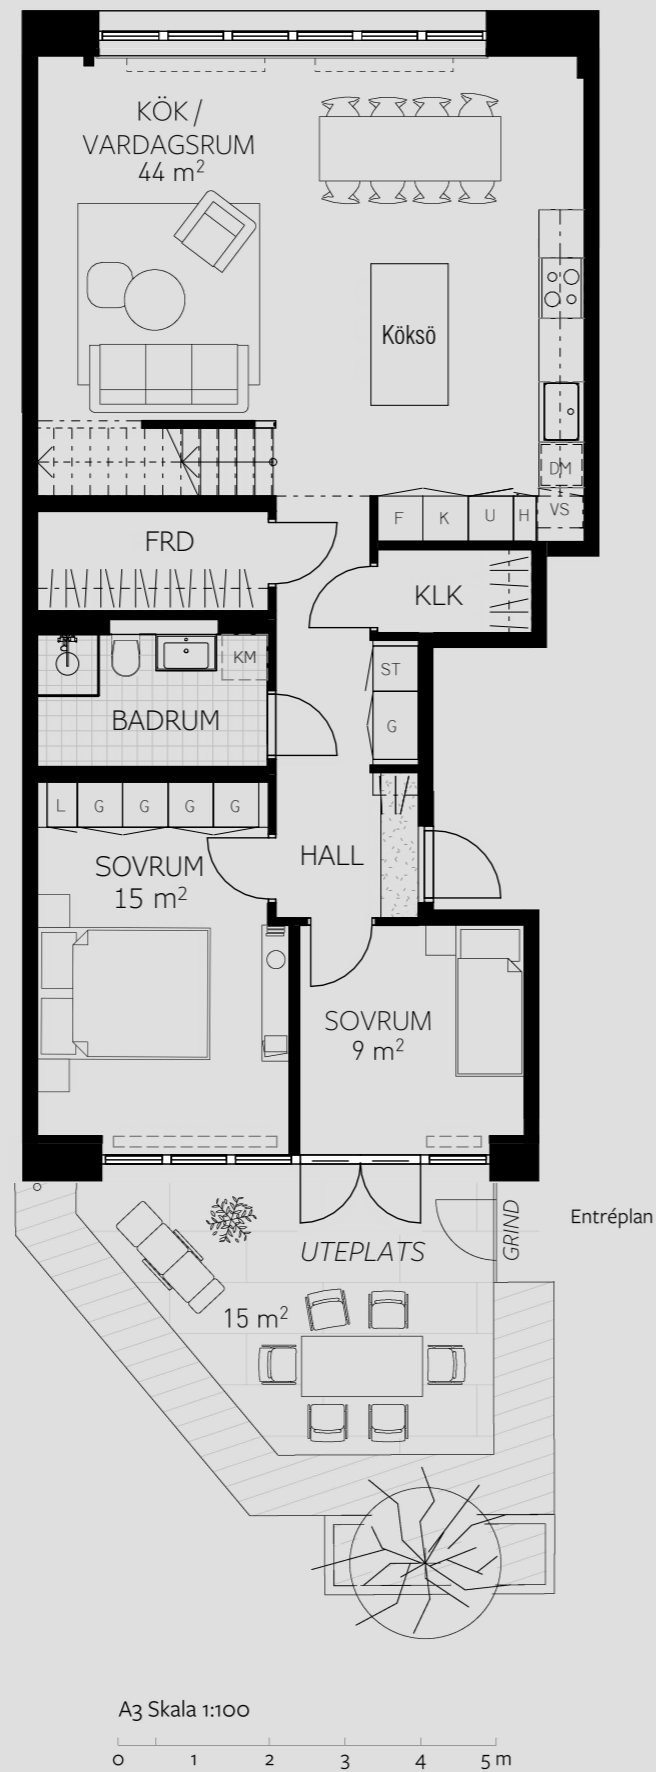

5 rum och kök
92 KVM + 88 KVM
180 kvadratmeter

- | | | | |
|-----|--------------------|----|---------------------------|
| L | Hatthylla | F | Integrerad fry |
| G | Garderob | IB | Inbyggnadshäll |
| SKJ | Skjutdörrsgarderob | U | Inbyggnadsugn |
| ST | Städsåp | DM | Diskmaskin |
| L | Linneskåp | TM | Tvättmaskin |
| H | Högsåp | TT | Torktumlare |
| VS | Väggsåp | KM | Plats för Kombivättmaskin |
| K | Integrerad kyl | R | Radiator |

Undertak finns i WC/D och BAD. Takhöjd ca 2,2 respektive 2,3 m.

Med reservation för ändringar / Datum 2026-05-05

Principsektion skala 1:200 A3