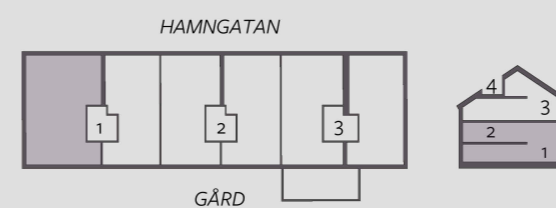

5 rum och kök
92 KVM + 88 KVM
180 kvadratmeter

- | | | | |
|-----|--------------------|----|---------------------------|
| L | Hatthylla | F | Integrerad fry |
| G | Garderob | IB | Inbyggnadshäll |
| SKJ | Skjutdörrsgarderob | U | Inbyggnadsugn |
| ST | Städsåp | DM | Diskmaskin |
| L | Linneskåp | TM | Tvättmaskin |
| H | Högsåp | TT | Torktumlare |
| VS | Väggsåp | KM | Plats för Kombivättmaskin |
| K | Integrerad kyl | R | Radiator |

Undertak finns i WC/D och BAD. Takhöjd ca 2,2 respektive 2,3 m.

Med reservation för ändringar / Datum 2026-05-05

Principsektion skala 1:200 A3