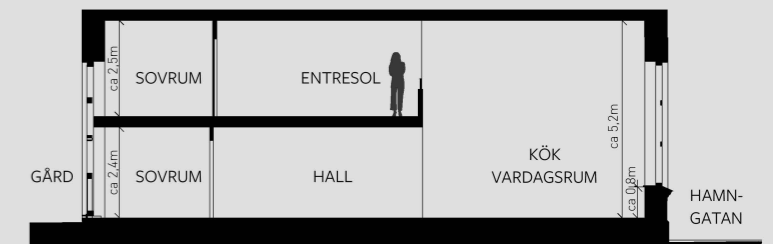

A3 Skala 1:100

0 1 2 3 4 5 m

Med reservation för ändringar / Datum 2026-05-05

Undertak finns i BAD respektive WC/D. Takhöjd ca 2,2 respektive 2,3 m.

HAMNGATAN

GÄRD

Principsektion skala 1:200 A3