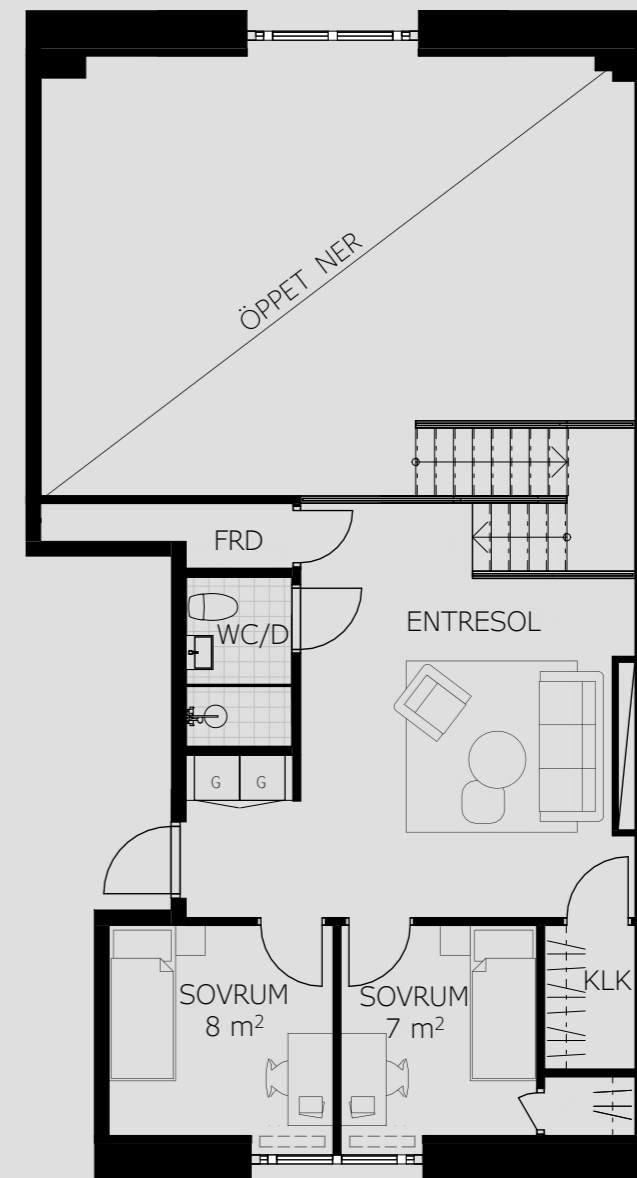

5 rum och kök
99 KVM + 56 KVM
155 kvadratmeter

- | | |
|-------------------------------|-------------------------------------|
| BS Bänkskåp | F Integrerad fry |
| L Hatthylla | IB Inbyggnadshäll |
| G Garderob | U Inbyggnadsugn |
| SKJ Skjutdörrsgarderob | DM Diskmaskin |
| ST Städsåp | TM Tvättmaskin |
| L Linneskåp | TT Torktumlare |
| H Högskåp | KM Plats för Kombivättmaskin |
| VS Väggsåp | R Radiator |
| K Integrerad kyl | |

A3 Skala 1:100

0 1 2 3 4 5 m

Med reservation för ändringar / Datum 2026-05-05

Undertak finns i BAD respektive WC/D. Takhöjd ca 2,2 respektive 2,3 m.

HAMNGATAN

GÄRD

Principsektion skala 1:200 A3