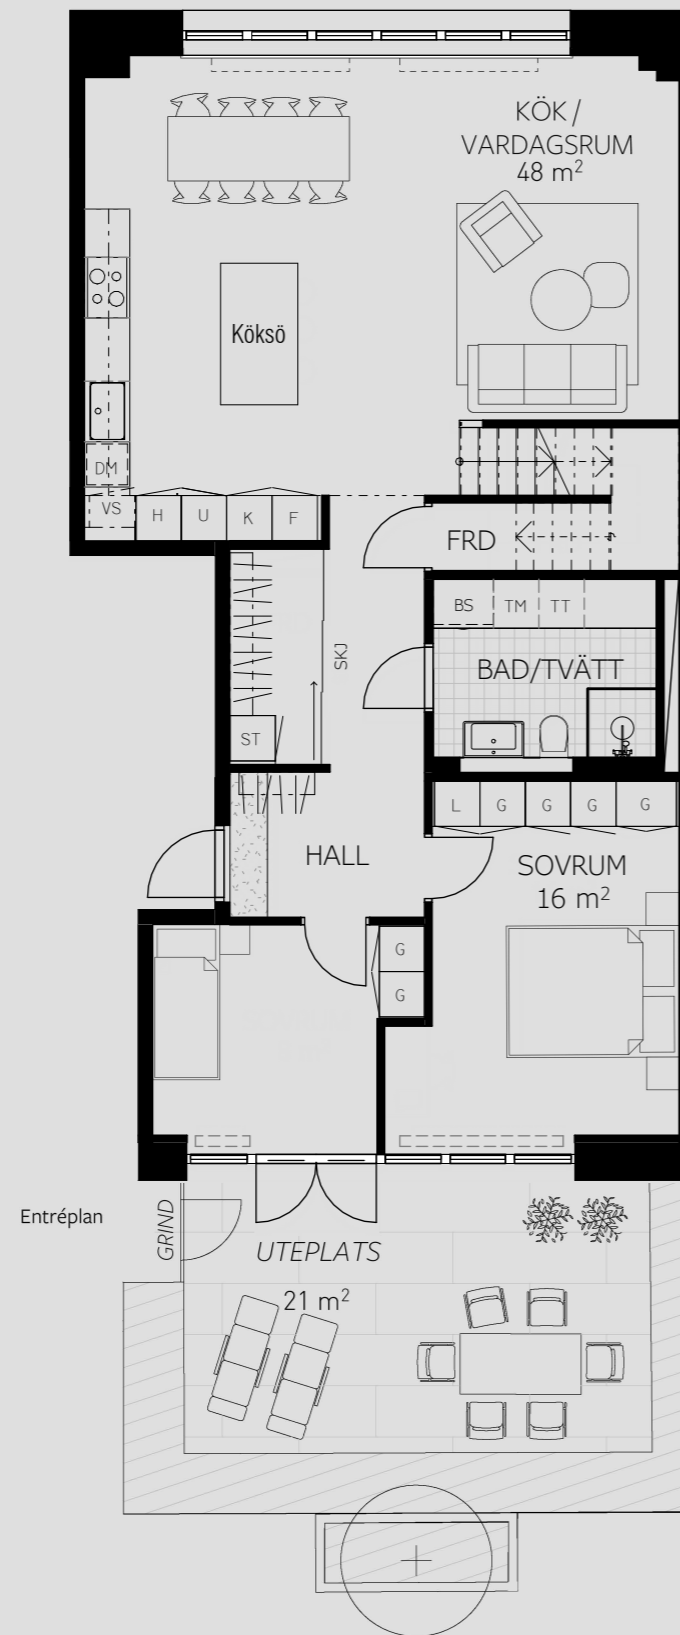

5 rum och kök
99 KVM + 56 KVM
155 kvadratmeter

- | | |
|-------------------------------|-------------------------------------|
| BS Bänkskåp | F Integrerad fry |
| L Hatthylla | IB Inbyggnadshäll |
| G Garderob | U Inbyggnadsugn |
| SKJ Skjutdörrsgarderob | DM Diskmaskin |
| ST Städsåp | TM Tvättmaskin |
| L Linneskåp | TT Torktumlare |
| H Högskåp | KM Plats för Kombivättmaskin |
| VS Väggsåp | R Radiator |
| K Integrerad kyl | |

A3 Skala 1:100

0 1 2 3 4 5 m

Med reservation för ändringar / Datum 2026-05-05

Undertak finns i BAD respektive WC/D. Takhöjd ca 2,2 respektive 2,3 m.

HAMNGATAN

GÄRD

Principsektion skala 1:200 A3