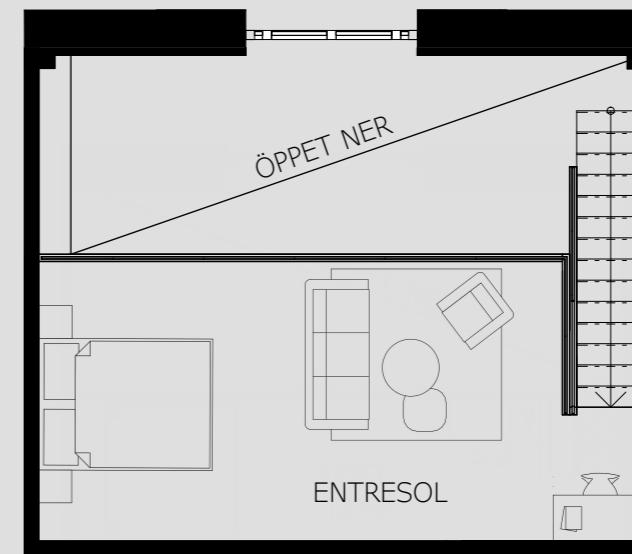

1 rum och kök
 35 KVM + 32 KVM LOFT (BIA)
35 kvadratmeter

Plan 2 Etage

Entréplan

- | | |
|-------------------------------|-------------------------------------|
| L Hatthylla | F Integrerad frys |
| G Garderob | IB Inbyggnadshäll |
| SKJ Skjutdörrsgarderob | U Inbyggnadsugn |
| ST Städskåp | DM Diskmaskin |
| L Linneskåp | TM Tvättmaskin |
| H Högsåp | TT Torktumlare |
| VS Väggsåp | KM Plats för Kombivättmaskin |
| K Integrerad kyl | R Radiator |

A3 Skala 1:100

Med reservation för ändringar / Datum 2026-05-05

Undertak finns i BAD. Takhöjd ca 2,3 m.

Principsektion skala 1:200 A3