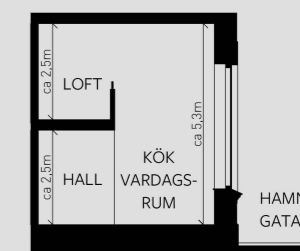

1 rum och kök
 35 KVM + 32 KVM LOFT (BIA)
35 kvadratmeter

Plan 2 Etage

Entréplan

- | | |
|-------------------------------|-------------------------------------|
| L Hatthylla | F Integrerad frys |
| G Garderob | IB Inbyggnadshäll |
| SKJ Skjutdörrsgarderob | U Inbyggnadsugn |
| ST Städskåp | DM Diskmaskin |
| L Linneskåp | TM Tvättmaskin |
| H Högsåp | TT Torktumlare |
| VS Väggsåp | KM Plats för Kombivättmaskin |
| K Integrerad kyl | R Radiator |

A3 Skala 1:100

Med reservation för ändringar / Datum 2026-05-05

Undertak finns i BAD. Takhöjd ca 2,3 m.

Principsektion skala 1:200 A3