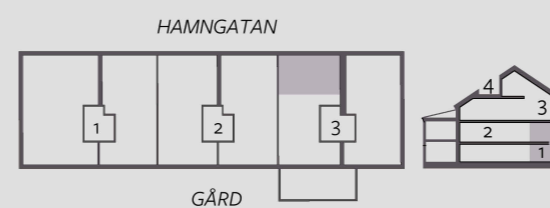

1 rum och kök
 35 KVM + 32 KVM LOFT (BIA)
35 kvadratmeter

Plan 2 Etage

Entréplan

- | | |
|-------------------------------|-------------------------------------|
| L Hatthylla | F Integrerad frys |
| G Garderob | IB Inbyggnadshäll |
| SKJ Skjutdörrsgarderob | U Inbyggnadsugn |
| ST Städskåp | DM Diskmaskin |
| L Linneskåp | TM Tvättmaskin |
| H Högsåp | TT Torktumlare |
| VS Väggsåp | KM Plats för Kombivättmaskin |
| K Integrerad kyl | R Radiator |

A3 Skala 1:100

Med reservation för ändringar / Datum 2026-05-05

Undertak finns i BAD. Takhöjd ca 2,3 m.

Principsektion skala 1:200 A3