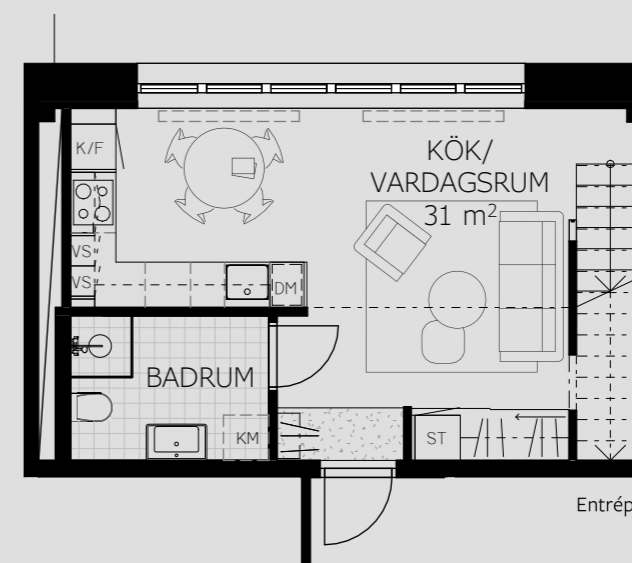

1 rum och kök
 35 KVM + 32 KVM LOFT (BIA)
35 kvadratmeter

Plan 2 Etage

Entréplan

- | | |
|-------------------------------|-------------------------------------|
| L Hatthylla | F Integrerad frys |
| G Garderob | IB Inbyggnadshäll |
| SKJ Skjutdörrsgarderob | U Inbyggnadsugn |
| ST Städskåp | DM Diskmaskin |
| L Linneskåp | TM Tvättmaskin |
| H Högsåp | TT Torktumlare |
| VS Väggsåp | KM Plats för Kombivättmaskin |
| K Integrerad kyl | R Radiator |

A3 Skala 1:100

Med reservation för ändringar / Datum 2026-05-05

Undertak finns i BAD. Takhöjd ca 2,3 m.

Principsektion skala 1:200 A3